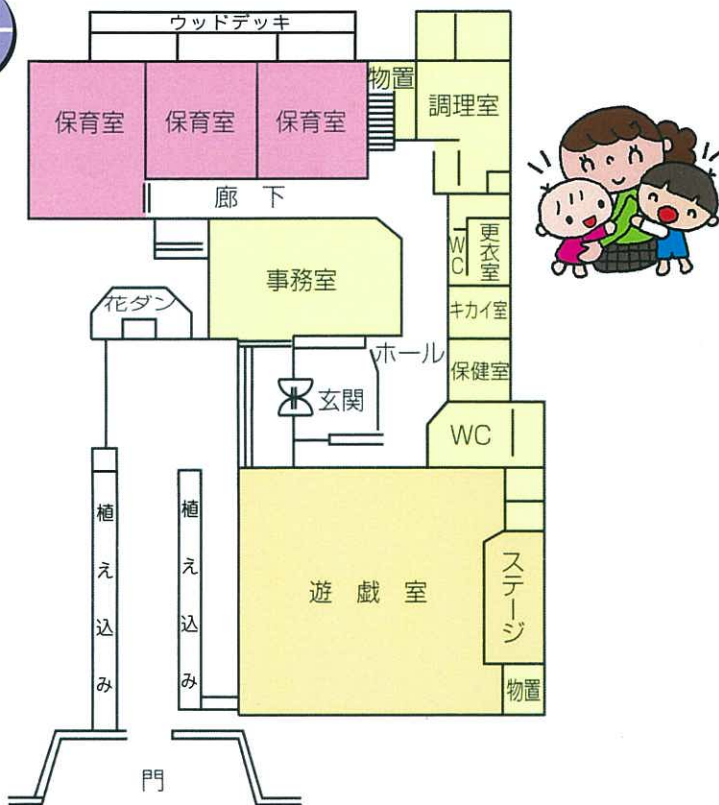

園舎案内図

施設の規模

- 敷地面積 1,517.78㎡
- 建物面積 672.94㎡
- 構造 鉄筋コンクリート造り2階建て
- 定員 90名

1F

2F

あゆみ

- 昭和 6年 4月 大正末期新潟第一保育園として創設され、昭和6年日赤新潟支部旧愛国婦人会の経営に移り、現在の地に新潟保育園として建設された。
- 昭和17年 1月 当協会の前進である新潟市社会事業助成会が継承。
- 昭和23年 1月 厚生省認可保育園となる。
- 昭和50年11月 園舎老朽化にともない、鉄筋コンクリート2階建園舎を新築し現在に至る。

園舎

案内図

姉妹園……隣保館保育園・東小針保育園

概要

職員構成

- 理事長
- 園長
- 主任保育士
- 保育士
- 調理員

たのしい保育園

社会福祉法人 新潟市社会事業協会

元気な子ども

**心も体も
健康な子ども**

考える子ども

心豊かな子ども

おみこし ワッショイ!
元気いっぱい町内を回りました!

- 10月
 - 11月
 - 12月
- ・歩き遠足
 - ・芋ほり焼き芋会
 - ・作品展
 - ・クリスマス会

運動会 竹馬がんばりました

ふれあい いっぱい