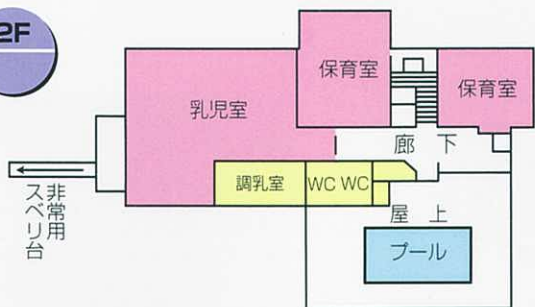

園舎案内図

施設の規模

- 敷地面積 1,517.78㎡
- 建物面積 672.94㎡
- 構造 鉄筋コンクリート造り2階建て
- 定員 90名

1F

2F

概要

職員構成

- 理事長
- 園長
- 主任保育士
- 保育士
- 調理員

あゆみ

- 昭和6年4月 大正末期新潟第一保育園として創設され、昭和6年日赤新潟支部旧愛国婦人会の経営に移り、現在の地に新潟保育園として建設された。
- 昭和17年1月 当協会の前進である新潟市社会事業助成会が継承。
- 昭和23年1月 厚生省認可保育園となる。
- 昭和50年11月 園舎老朽化にともない、鉄筋コンクリート2階建園舎を新築し現在に至る。

園舎

案内図

姉妹園……隣保館保育園・東小針保育園

たのしい保育園