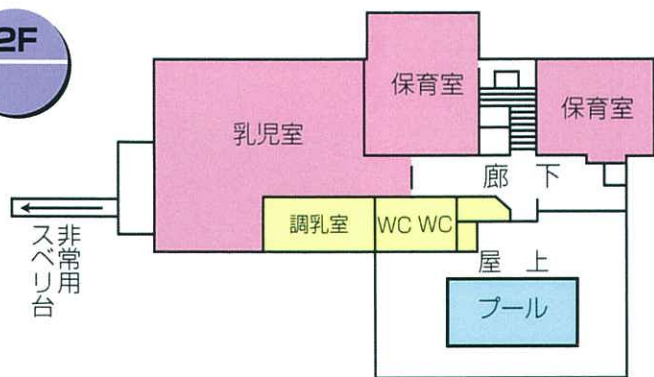

園舎案内図

施設の規模

- 敷地面積 1,517.78㎡
- 建物面積 672.94㎡
- 構造 鉄筋コンクリート造り2階建て
- 定員 90名

1F

2F

あゆみ

- 昭和 6年 4月 大正末期新潟第一保育園として創設され、昭和6年日赤新潟支部旧愛国婦人会の経営に移り、現在の地に新潟保育園として建設された。
- 昭和17年 1月 当協会の前進である新潟市社会事業助成会が継承。
- 昭和23年 1月 厚生省認可保育園となる。
- 昭和50年11月 園舎老朽化にともない、鉄筋コンクリート2階建園舎を新築し現在に至る。

園舎

案内図

姉妹園……隣保館保育園・東小針保育園

概要

職員構成

- 理事長
- 園長
- 主任保育士
- 保育士
- 調理員

たのしい保育園

社会福祉法人 新潟市社会事業協会