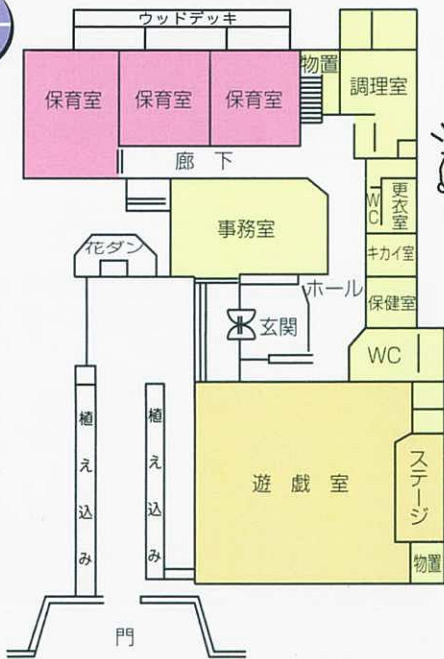

園舎案内図

施設の規模

- 敷地面積 1,517.78㎡
- 建物面積 672.94㎡
- 構造 鉄筋コンクリート造り2階建て
- 定員 90名

1F

2F

概要

職員構成

- 理事長
- 園長
- 主任保育士
- 保育士
- 調理員

あゆみ

- 昭和6年4月 大正末期新潟第一保育園として創設され、昭和6年日赤新潟支部旧愛国婦人会の経営に移り、現在の地に新潟保育園として建設された。
- 昭和17年1月 当協会の前進である新潟市社会事業助成会が継承。
- 昭和23年1月 厚生省認可保育園となる。
- 昭和50年11月 園舎老朽化にともない、鉄筋コンクリート2階建園舎を新築し現在に至る。

園舎

案内図

姉妹園……隣保館保育園・東小針保育園

たのしい保育園