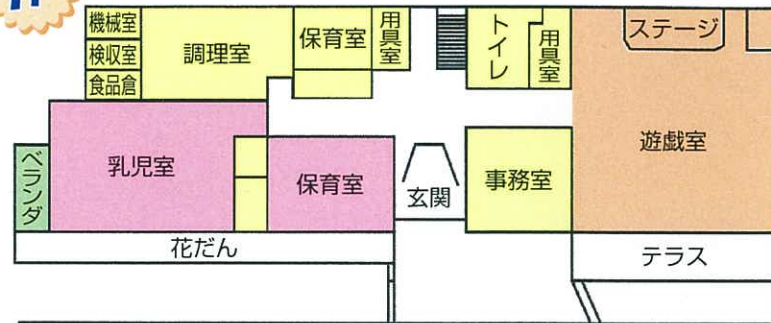

## 園舎案内図

### 施設の規模

- 敷地面積 165,305m<sup>2</sup>
- 建物面積 80,565m<sup>2</sup>
- 構造 鉄筋コンクリート2階建て

1F

2F