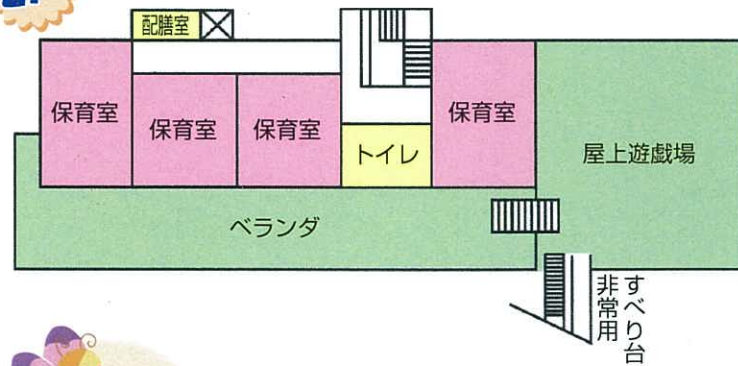

## 園舎案内図

### 施設の規模

- 敷地面積 165,305m<sup>2</sup>
- 建物面積 80,565m<sup>2</sup>
- 構造 鉄筋コンクリート2階建て

1F

2F